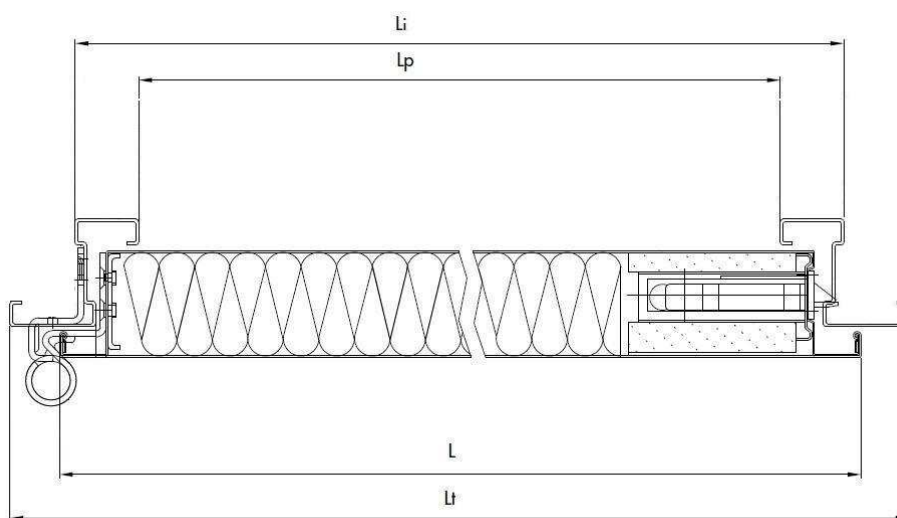

DRZWI PRZECIWPOŻAROWE EI120

Drzwi 1-skrzydłowe EI120

Kod handlowy	Wymiar w świetle muru
70 C120	800 x 2060
80 C120	890 x 2060
90 C120	1020 x 2060
100 C120	1100 x 2060

Drzwi 2-skrzydłowe EI120

Kod handlowy	Wymiar w świetle muru
110/2 C120	1200 x 2060
120/2 C120	1290 x 2060
130/2 C120	1420 x 2060
140/2 C120	1500 x 2060
150/2 C120	1600 x 2060
160/2 C120	1700 x 2060
170/2 C120	1800 x 2060
180/2 C120	1900 x 2060
190/2 c120	2000 x 2060

CHARAKTERYSTYKA STANDARDOWA DRZWI CLASSIC EI120

- Ościeżnica narożnikowa stalowa o grubości do 1,5mm, z wgłębieniem dla uszczelki, kolor szary RAL 7035;
- Skrzydło o grubości 63 mm, z blachy stalowej galwanizowanej o grubości do 0,7mm w kolorze szarym RAL 7035;
- Wypełnienie wełną mineralną o gęstości 180 kg/m³;
- Uszczelka pęczniąca przeciwpożarowa w ościeżnicy;
- 2 zawiasy homologowane, jeden z nich wyposażony w sprężynę z półautomatycznym zamykaniem;
- Zamek zasuwowo-zapadkowy;
- Klamka przeciwpożarowa antyzaczeпова, kolor czarny;
- Dwa punkty antywyważeniowe;
- Automatische ryglowanie skrzydła biernego (dla drzwi 2-sk.)
- Ciężar skrzydła – 35 kg/m².

Przekrój pionowy drzwi przeciwpożarowych jedno-
i dwuskrzydłowych z ościeżnicą DIN

Przekrój pionowy drzwi przeciwpożarowych
jednoskrzydłowych z ościeżnicą REV

Przekrój poziomy drzwi przeciwpożarowych jednoskrzydłowych