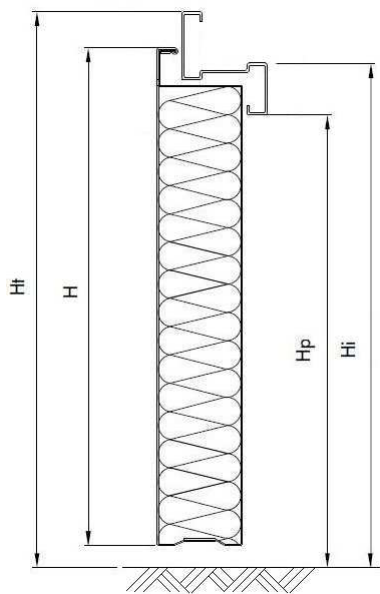

DRZWI PRZECIWPOŻAROWE EI120

Drzwi 1-skrzydłowe EI120

Kod handlowy	Wymiar w świetle muru
70 C120	800 x 2060
80 C120	890 x 2060
90 C120	1020 x 2060
100 C120	1100 x 2060

Drzwi 2-skrzydłowe EI120

Kod handlowy	Wymiar w świetle muru
110/2 C120	1200 x 2060
120/2 C120	1290 x 2060
130/2 C120	1420 x 2060
140/2 C120	1500 x 2060
150/2 C120	1600 x 2060
160/2 C120	1700 x 2060
170/2 C120	1800 x 2060
180/2 C120	1900 x 2060
190/2 c120	2000 x 2060

CHARAKTERYSTYKA STANDARDOWA DRZWI CLASSIC EI120

- Ościeżnica narożnikowa stalowa o grubości do 1,5mm, z wgłębieniem dla uszczelki, kolor szary RAL 7035;
- Skrzydło o grubości 63 mm, z blachy stalowej galwanizowanej o grubości do 0,7mm w kolorze szarym RAL 7035;
- Wypełnienie wełną mineralną o gęstości 180 kg/m³;
- Uszczelka pęczniąca przeciwpożarowa w ościeżnicy;
- 2 zawiasy homologowane, jeden z nich wyposażony w sprężynę z półautomatycznym zamykaniem;
- Zamek zasuwowo-zapadkowy;
- Klamka przeciwpożarowa antyzaczeпова, kolor czarny;
- Dwa punkty antywyważeniowe;
- Automatische ryglowanie skrzydła biernego (dla drzwi 2-sk.)
- Ciężar skrzydła – 35 kg/m².