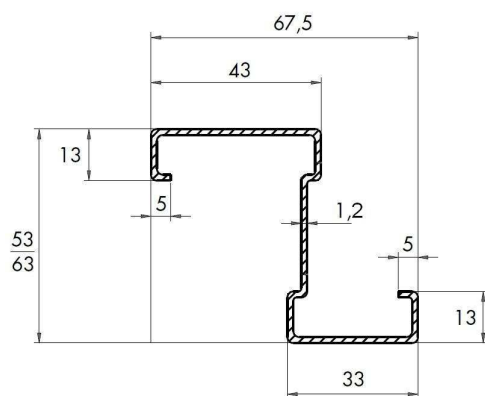

DRZWI PRZECIWPOŻAROWE EI120

Drzwi 1-skrzydłowe EI120

Kod handlowy	Wymiar w świetle muru
70 C120	800 x 2060
80 C120	890 x 2060
90 C120	1020 x 2060
100 C120	1100 x 2060

Drzwi 2-skrzydłowe EI120

Kod handlowy	Wymiar w świetle muru
110/2 C120	1200 x 2060
120/2 C120	1290 x 2060
130/2 C120	1420 x 2060
140/2 C120	1500 x 2060
150/2 C120	1600 x 2060
160/2 C120	1700 x 2060
170/2 C120	1800 x 2060
180/2 C120	1900 x 2060
190/2 c120	2000 x 2060

Przekrój pionowy drzwi przeciwpożarowych jedno-
i dwuskrzydłowych z ościeżnicą DIN

Przekrój pionowy drzwi przeciwpożarowych
jednoskrzydłowych z ościeżnicą REV

Przekrój poziomy drzwi przeciwpożarowych jednoskrzydłowych

Przekrój poziomy drzwi przeciwpożarowych dwuskrzydłowych

Przekrój przez ościeżnicę MC3 (DIN)

Przekrój przez ościeżnicę poziomą drzwi REVERSIBLE (REV)