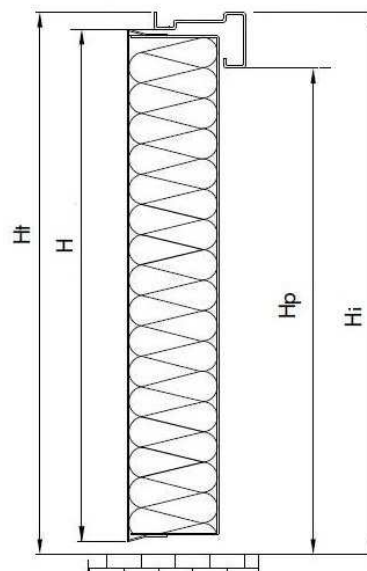

Przekrój pionowy drzwi przeciwpożarowych
jednoskrzydłowych z ościeżnicą REV