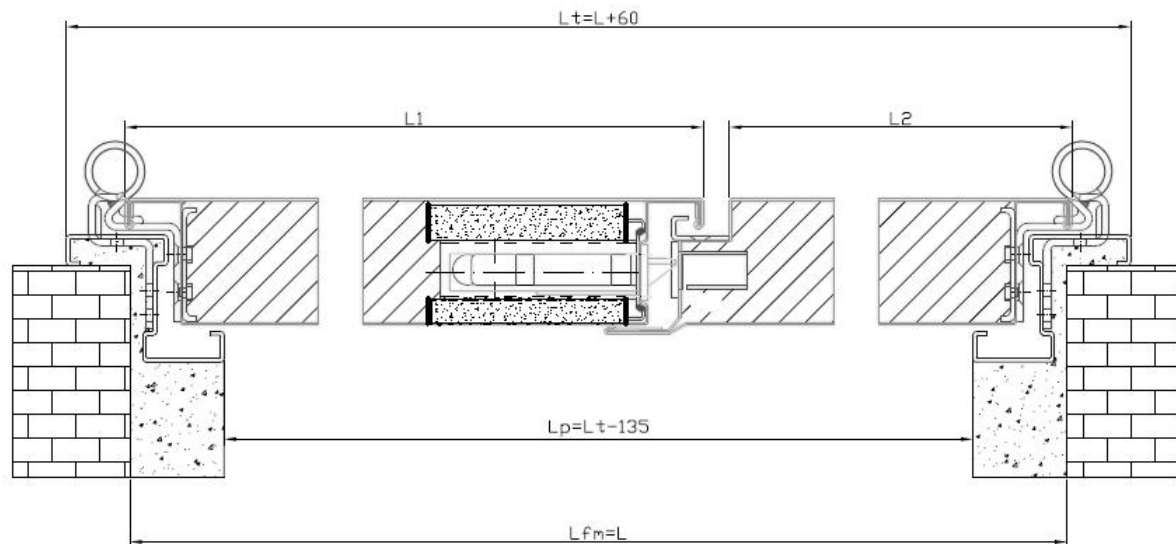

DRZWI PRZECIWPOŻAROWE EI120

Drzwi 1-skrzydłowe EI120

Kod handlowy	Wymiar w świetle muru
70 C120	800 x 2060
80 C120	890 x 2060
90 C120	1020 x 2060
100 C120	1100 x 2060

Drzwi 2-skrzydłowe EI120

Kod handlowy	Wymiar w świetle muru
110/2 C120	1200 x 2060
120/2 C120	1290 x 2060
130/2 C120	1420 x 2060
140/2 C120	1500 x 2060
150/2 C120	1600 x 2060
160/2 C120	1700 x 2060
170/2 C120	1800 x 2060
180/2 C120	1900 x 2060
190/2 c120	2000 x 2060

CHARAKTERYSTYKA STANDARDOWA DRZWI CLASSIC EI120

- Ościeżnica narożnikowa stalowa o grubości do 1,5mm, z wgłębieniem dla uszczelki, kolor szary RAL 7035;
- Skrzydło o grubości 63 mm, z blachy stalowej galwanizowanej o grubości do 0,7mm w kolorze szarym RAL 7035;
- Wypełnienie wełną mineralną o gęstości 180 kg/m³;
- Uszczelka pęczniąca przeciwpożarowa w ościeżnicy;
- 2 zawiasy homologowane, jeden z nich wyposażony w sprężynę z półautomatycznym zamykaniem;
- Zamek zasuwowo-zapadkowy;
- Klamka przeciwpożarowa antyzaczeпова, kolor czarny;
- Dwa punkty antywyważeniowe;
- Automatische ryglowanie skrzydła biernego (dla drzwi 2-sk.)
- Ciężar skrzydła – 35 kg/m².

Przekrój pionowy drzwi przeciwpożarowych jedno-
i dwuskrzydłowych z ościeżnicą DIN

Przekrój pionowy drzwi przeciwpożarowych
jednoskrzydłowych z ościeżnicą REV

Przekrój poziomy drzwi przeciwpożarowych jednoskrzydłowych

Przekrój poziomy drzwi przeciwpożarowych dwuskrzydłowych

Przekrój przez ościeżnicę MC3 (DIN)

Przekrój przez ościeżnicę poziomą drzwi REVERSIBLE (REV)