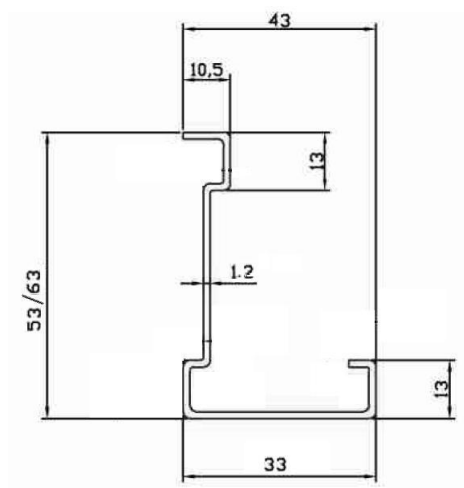

Przekrój przez ościeżnicę poziomą drzwi REVERSIBLE (REV)